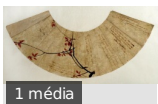

La lune

DSN 98

2 mé...

Rosette, esquisse pour le portrait de Méry Laurent, par Henri Gervex.

MO 91

Malraux 16/12/09

1 média

Dessins