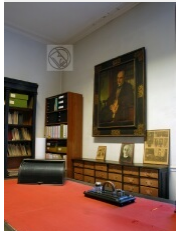

Plan de classement

- ∨ Nouveautés
 - ∨ Henri Bergson
 - ∨ Fonds Henri Bergson
 - ∨ Meubles et objets d'art
 - **Cartonnier provenant du bureau de Henri Bergson**

Accéder au visualiseur des médias : 1 média

Cartonnier provenant du bureau de Henri Bergson

Nature du contenu : Objet

Description physique :

Particularité physique : Bois noirci

Cote :

MO 25

BGN 2720

Localisation physique : Bureau Bergson

Modalités d'entrée :

Legs Jeanne Bergson

Mots-clés

Typologie [Objet](#)