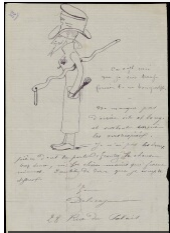

Plan de classement

- ∨ Nouveautés
 - ∨ Ernest Delahaye
 - ∨ Collection de Jacques Doucet
 - ∨ Documents iconographiques
 - Dessin 32 : « Delahaye en bonapartiste »

Accéder au visualiseur des médias : 1 média

Dessin 32 : « Delahaye en bonapartiste »

Description :

Au verso, allusion à quelques faits divers.

Date :

1876

Description physique :

Importance matérielle : 1 feuillet

Dimensions : 210 x 135 millimètres